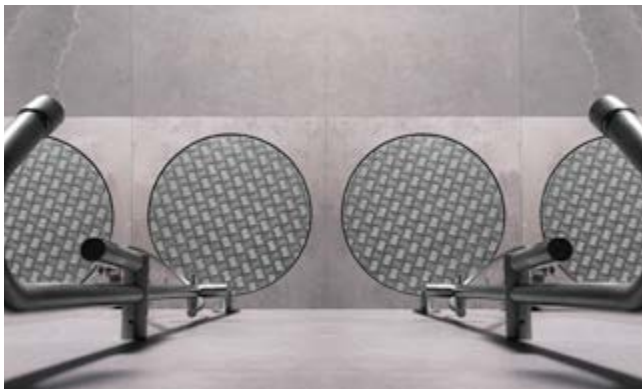

links	1.244,74 €
rechts	1.244,74 €

DUSCHWANNE

aus Acryl, **Länge:** 800 - 1.800 mm,
Breite: 700 - 1.000 mm, **Tiefe:** 45 - 65 mm

Preis auf Anfrage

DUSCHWANNE

aus DuraSolid Q, **Länge:** 900 - 1.600 mm,
Breite: 800 - 1.000 mm, **Tiefe:** 50 mm

KBN: STON12090

966,28 €

ESS

DUSCHRINNEN FÜR KLARHEIT IM BAD

ESS – Easy Sanitary Solutions steht für einfache und saubere Lösungen im Sanitärbereich. Ihre marktführenden Duschrinnen sorgen für mehr Komfort im Badezimmer. Das funktionale Design garantiert Klarheit und Zuverlässigkeit – das richtige Maß an Luxus, um Badezimmer neu zu erleben. Ob Fliesen, Vinyl oder Naturstein: Für jede Dusche bietet ESS das optimale Ablaufsystem.

DUSCHRINNE

aus Edelstahl, **Länge:** 700 – 1.200 mm, **Breite:** 62 mm, **Bauhöhe:** 63 mm, **Ablaufleistung:** 0,42 – 0,53 l/s

KBN: ESSDRML70030

716,38 €

DUSCHRINNE DOT

aus Edelstahl, **Durchmesser:** 676 mm, **Bauhöhe:** 90 mm, **Ablaufleistung:** 49 l/s