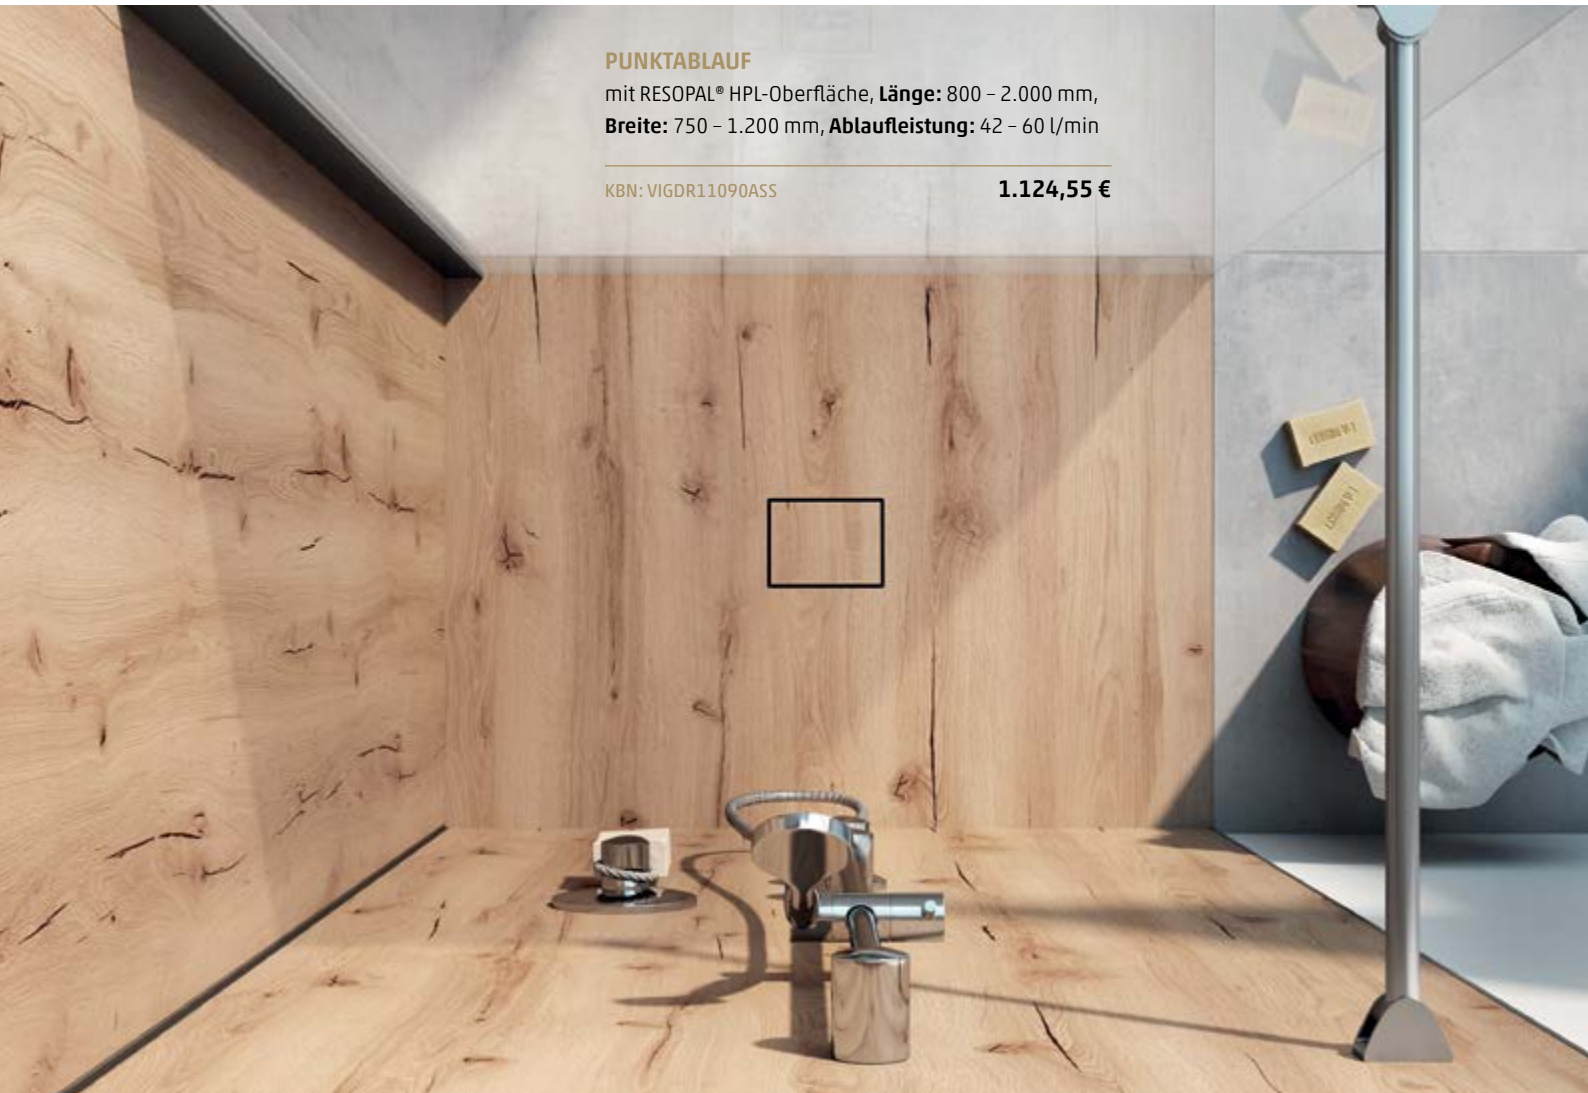

PUNKTABLAUF

mit RESOPAL® HPL-Oberfläche, **Länge:** 800 – 2.000 mm,
Breite: 750 – 1.200 mm, **Ablaufleistung:** 42 – 60 l/min

KBN: VIGDR11090ASS

1.124,55 €

RINNENABLAUF

mit RESOPAL® HPL-Oberfläche, **Länge:** 900 – 2.000 mm,
Breite: 900 – 1.200 mm, **Ablaufleistung:** 42 – 60 l/min

Preis auf Anfrage