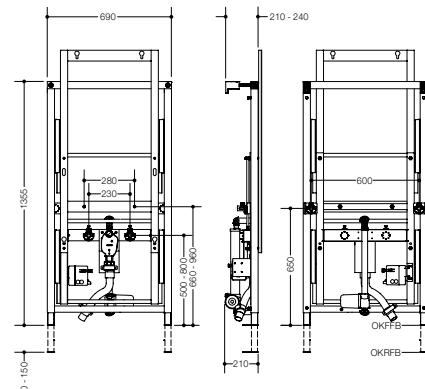

WC-VORWANDINSTALLATION

aus Stahl / pulverbeschichtet, **Höhe:** 1.355 - 1.505 mm,
Waschtischhöhe: 700 - 1.010 mm, **Breite:** 690 mm,
Tiefe: 210 - 240 mm, belastbar bis 150 kg

KBN: S50WT

3.298,68 €