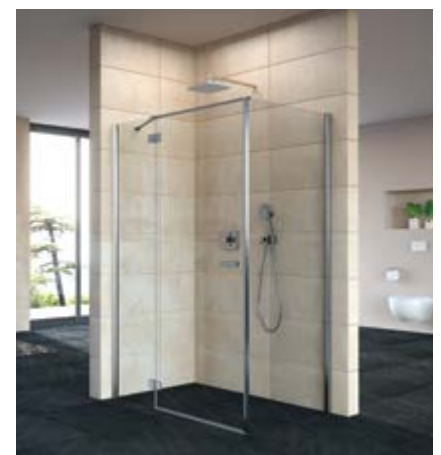

SCHWENKTÜR

mit Festfeld für Nische, Anschlag links, aus Einscheiben-Sicherheitsglas, **Glasstärke:** 8/6 mm, **Breite:** 1.000 mm, **Höhe:** 2.000 mm, **Profilfarbe:** silberhochglanz, optional mit Beschichtung

KBN: DESNL1001HL	1.046,52 €