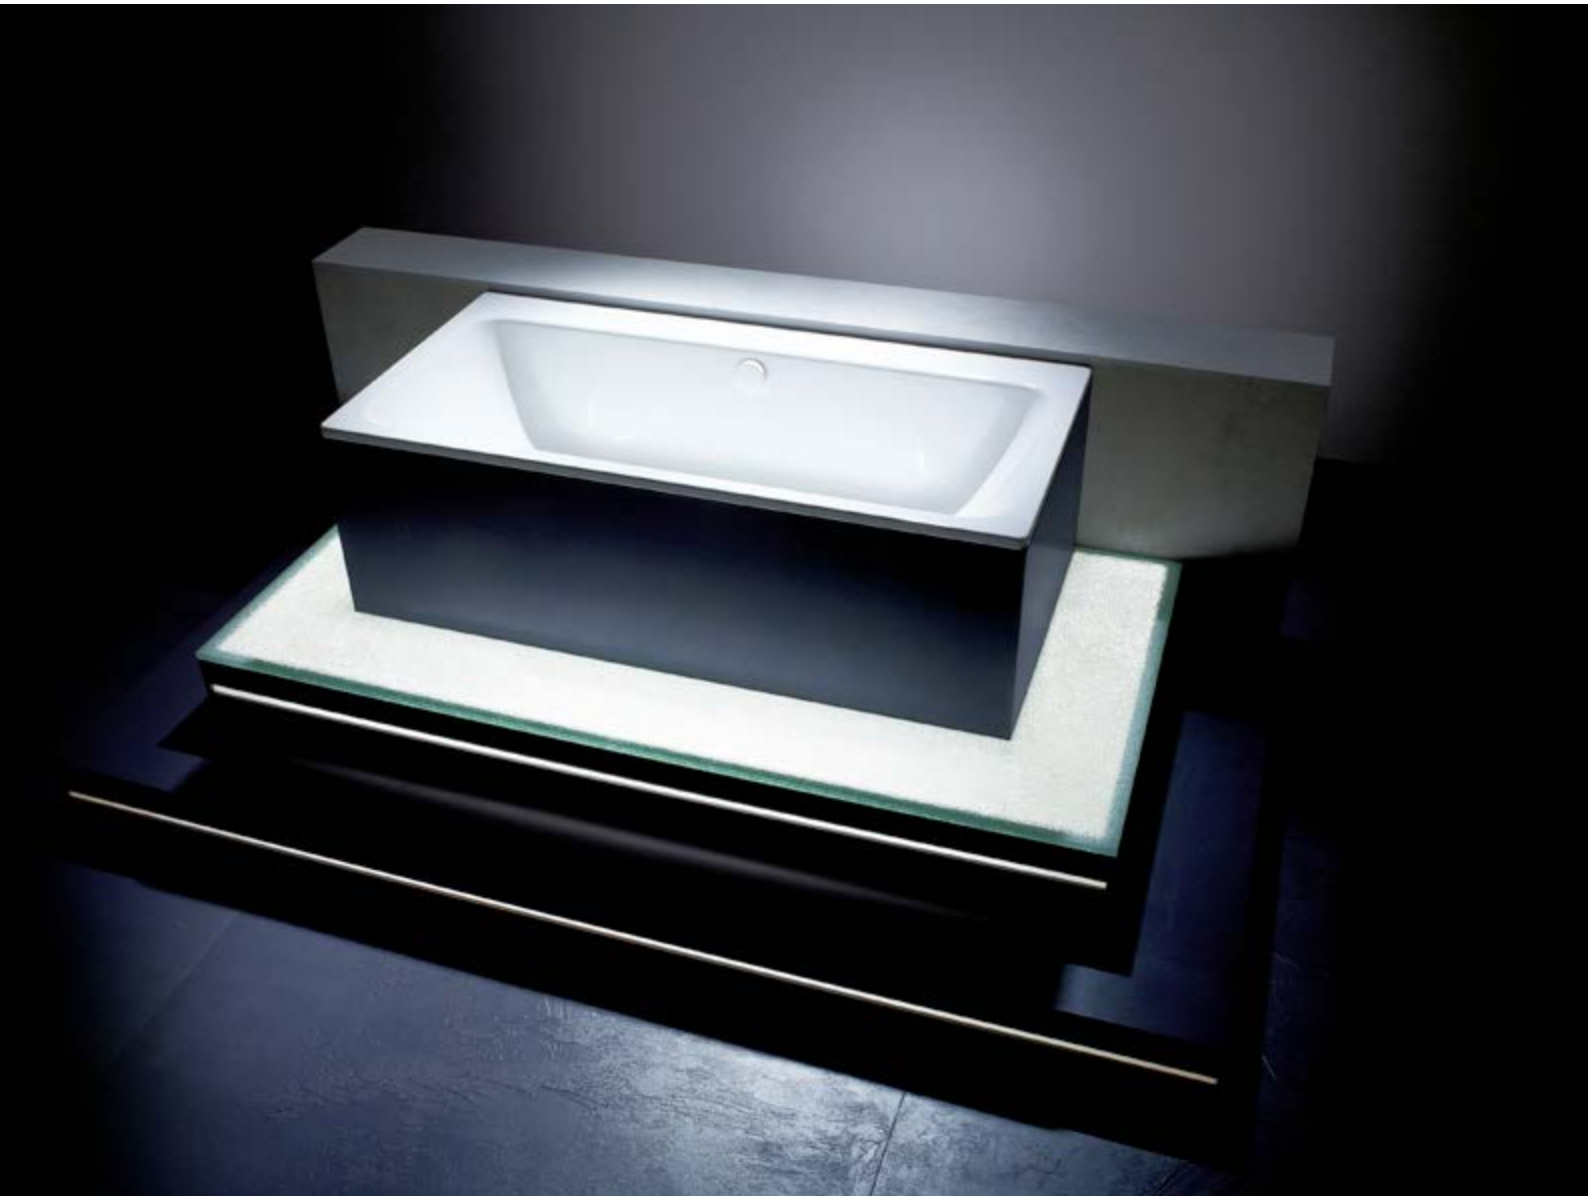

KALDEWEI

EINBAUWANNE

aus Stahl / Email, **Breite:** 800 – 1.000 mm,
Länge: 1.700 – 1.900 mm, **Tiefe:** 430 mm

KBN: ASYMD170P

1.263,78 €