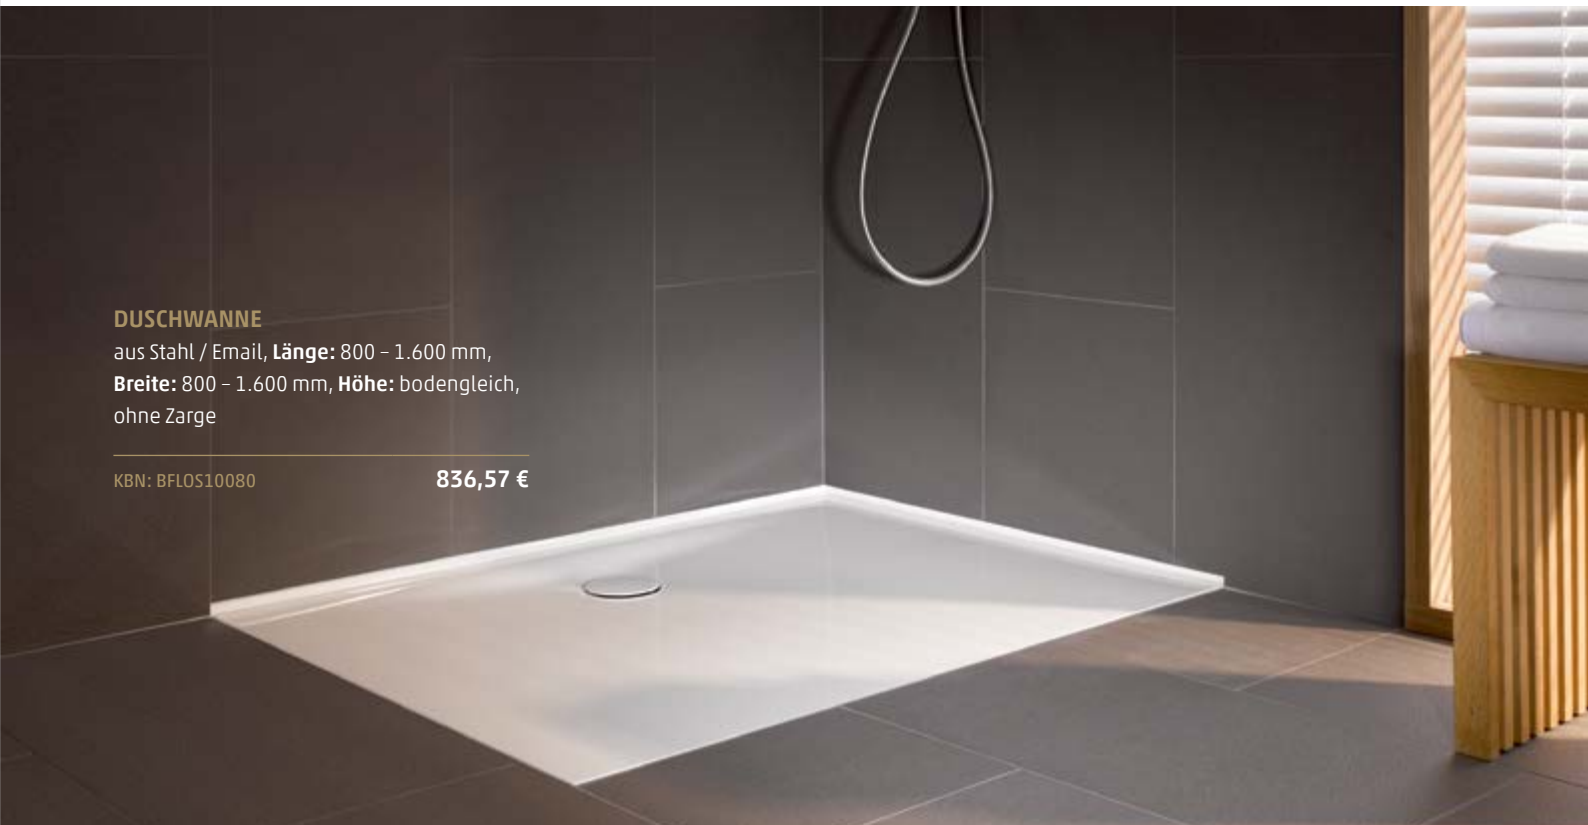

Damit es während und nach dem Duschen gut läuft, werden in ebenerdigen Duschwannen oder Duschflächen leistungsfähige Ablaufsysteme verbaut, die fast unsichtbar ihren Dienst verrichten. Moderne Wandabläufe verstecken sich zumeist hinter einer Blende und sind eine äußerst elegante Variante der Entwässerung. Bodenabläufe stehen in modernen Duschsystemen nicht mehr als Stolperfalle aus dem Duschbereich hervor, sondern sind dort ganz dezent eingelassen. Besonders Duschrinnen erfreuen sich in zeitgemäßen Bädern großer Beliebtheit: Diese Ablaufsysteme sind besonders „durstig“ und nehmen das Wasser über eine schmale Furche auf, die in der Länge variabel ist. Als Topping fungiert hier zumeist ein moderner Rostrahmen aus Edelstahl.

DUSCHWANNEN IN VIELEN FORMEN

Von eckig bis rund, von modern bis traditionell: Die Ästhetik spielt bei der Auswahl einer Duschwanne eine ebenso große Rolle wie funktionale Aspekte. So sind beispielsweise extrem flache Duschwannen leicht zugänglich und bestechen durch ihr puristisches Design. Wählen Sie aus einer Fülle unterschiedlicher Varianten das Modell, das Ihre Wünsche perfekt erfüllt.

DUSCHWANNE

aus Stahl / Email, **Länge:** 800 – 1.600 mm,
Breite: 800 – 1.600 mm, **Höhe:** bodengleich,
ohne Zarge

KBN: BFLOS10080

836,57 €

DALLMER

DUSCHRINNEN FÜR MEHR ELEGANZ IM BADEZIMMER

Dallmer zeigt mit seinen bodengleichen Duschen und hochmodernen Duschrinnen, wie der Lebensraum „Bad“ im 21. Jahrhundert aussehen kann. Funktionalität und Design bilden eine harmonische Einheit. Die zuverlässigen Ablaufsysteme fügen sich subtil in die Badarchitektur ein oder setzen in Metalloptik geschmackvolle Akzente – ideale Duschlösungen für Puristen und Trendsetter.