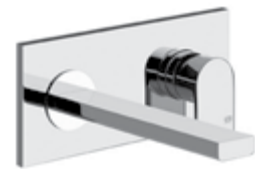

KBN: VMANZFW2

279,65 €

AUFPUTZ-BRAUSEBATTERIE

aus Messing / verchromt, **Breite:** 213 mm,
Höhe: 87 mm, **Ausladung:** 71 mm

KBN: VMANZB

328,44 €

WAND-WASCHTISCHARMATUR

aus Messing / verchromt, **Breite:** 220 mm,
Höhe: 105 mm, **Ausladung:** 208 mm