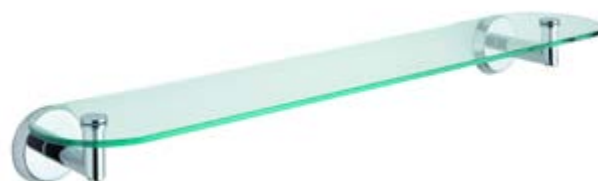

WANNENGRIF

verchromt, **Breite:** 250 mm

KBN: CLIVWGN

49,74 €

ABLAGE

Glas / verchromt, **Breite:** 500 – 600 mm, **Tiefe:** 125 mm

KBN: CLIVAP60

95,20 €