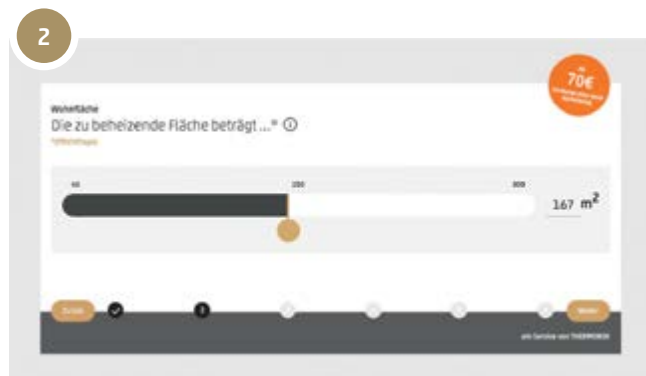

IHRE NEUE HEIZUNG IST NUR WENIGE KLICKS ENTFERNT

Einfach den ELEMENTS-Heizungskonfigurator aufrufen und die Fragen zu Ihrer Immobilie sowie individuellen Anforderungen beantworten. Keine fünf Minuten später erhalten Sie eine Übersicht aller für Sie in Frage kommenden Heizungsanlagen.

DAS MACHT NEUE HEIZUNGEN SO BEGEHRT:

- ✦ Energieeinsparung um bis zu 50 Prozent
- ✦ Deutlich geringere Energiekosten
- ✦ Schutz der Umwelt
- ✦ Attraktive Fördermöglichkeiten

UND DAS BIETET IHNEN ELEMENTS:

- ✦ Konfigurator liefert in wenigen Minuten eine individuelle Lösung für Ihr Haus oder Ihre Wohnung
- ✦ Beratung und Einbau von Profis aus dem Fachhandwerk
- ✦ Zuverlässige Lieferung
- ✦ Feste Ansprechpartner aus dem Fachhandwerk im Wartungsfall
- ✦ Schneller Service unserer Fachhandwerkspartner, wenn die Heizung „streikt“