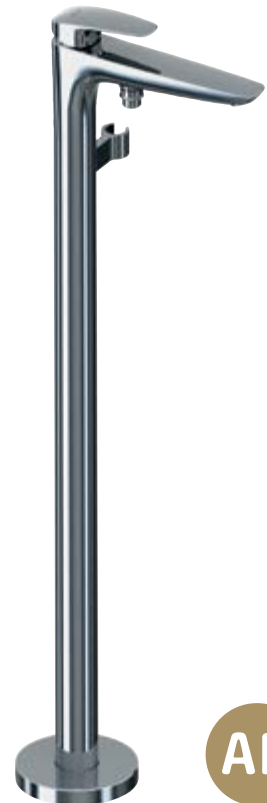

FREISTEHENDE WANNENARMATUR

aus Messing / verchromt, **Höhe:** 946 mm,
Auslaufhöhe: 810 mm, **Ausladung:** 212 mm

KBN: WHITEWSMU

2.300,27 €