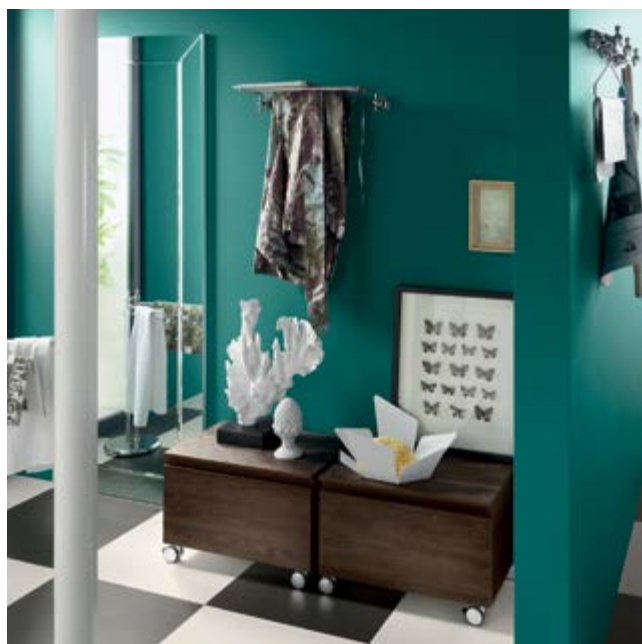

LILLIPUT

BADMÖBELANLAGE

Eine Waschtischlösung, die sich räumlich klein macht und dabei im großen Stil mit pfffigem Design punktet. Lilliput ist ideal für den Einsatz im Gäste-WC, setzt aber auch in einem größeren Bad einen attraktiven Akzent. Das Design des wandhängenden Unterschrankes eignet sich für die Montage an der kurzen oder langen Seite des Waschbeckens, das in einer Keramik- oder Marmorausführung erhältlich ist.

PERFETTO

BADMÖBELANLAGE

Das Programm des Designers Sergio Brioschi lässt sich dank großer Variationsbreite der einzelnen Schrankelemente beliebig zu einem individuellen Gesamtbild konfigurieren. Zahlreiche Einzelmodule ermöglichen die Gestaltung eines großzügigen Ambientes im Bad. Stilprägend für Perfetto ist die integrierte durchgehende Griffleiste. Flexibilität schafft die Möglichkeit, unterschiedliche Waschtisch-Designs in den Purismus der Schrankmöbel einzupassen.