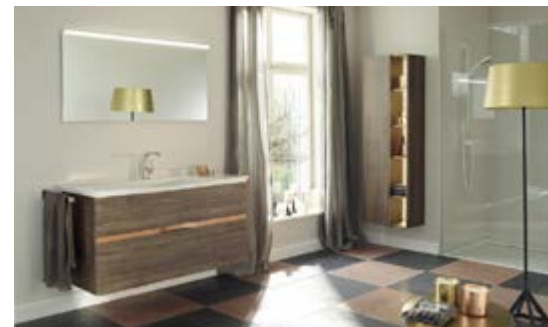

EQIO

BADMÖBELANLAGE

Das Design von Eqio überzeugt durch elegante Geradlinigkeit und clevere Stauraumlösungen. Für die Oberflächen stehen edle Holzmaserungen wie Eiche und Marone oder acrylglänzendes Grau zur Auswahl. Die Maße von Waschtisch mit Unterschrank, Hochschrank und Spiegelschrank mit LED-Leiste passen sich flexibel Ihrem Platzangebot an. Letzte raffinierte Akzente setzen Sie mit praktischem Eqio-Zubehör.

ORELL

BADMÖBELANLAGE

Im Blickpunkt dieser stilvollen Designlinie steht die dekorative Qualität integrierter vertikaler Regaleinheiten an Hochschrank und Spiegelschrank. Das besondere Design von Orell erfährt eine verstärkende optische Unterstützung durch eine schwungvoll geformte Griffleiste am Unterschrank, die der Formgebung des Waschtischs folgt. Das Griffprofil ist als horizontaler Akzent – ebenso wie die sichtbaren Rückwände der Schrankelemente – in unterschiedlichen Farbtönen als raffinierter Kontrast zu den Fronten erhältlich.