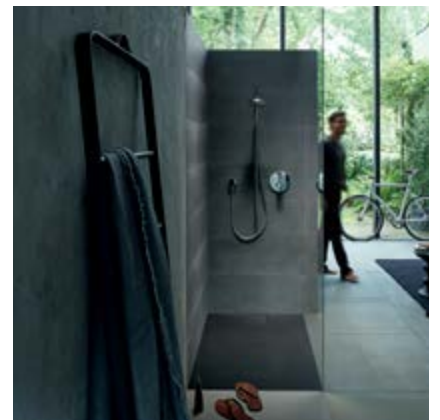

DUSCHWANNE

aus DuraSolid Q, **Länge:** 900 - 1.600 mm,
Breite: 800 - 1.000 mm, **Tiefe:** 50 mm

KBN: STON12090

966,28 €