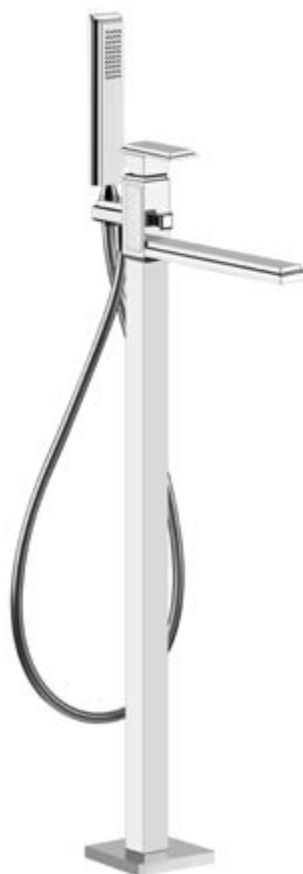

UNTERPUTZ-BRAUSETHERMOSTAT

aus Messing / verchromt, **Breite:** 109 mm,
Länge: 52,5 mm, **Höhe:** 399 mm

KBN: EGANFT203A

992,46 €

FREISTEHENDE WANNENARMATUR

aus Messing / verchromt, **Breite:** 110 mm,
Länge: 361 mm, **Höhe:** 1.010 mm,
Ausladung: 247 mm

KBN: EGANWSBG

1.736,21 €