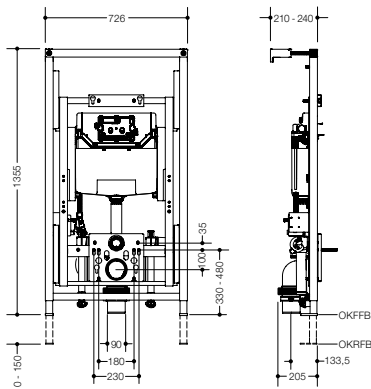

WC-VORWANDINSTALLATION

aus Stahl / pulverbeschichtet, **Höhe:** 1.355 - 1.505 mm,
Sitzhöhe: 425 - 575 mm, **Breite:** 726 mm, **Tiefe:** 210 - 240 mm,
max. Nutzergewicht: 150 kg

KBN: S50WCI

2.889,32 €